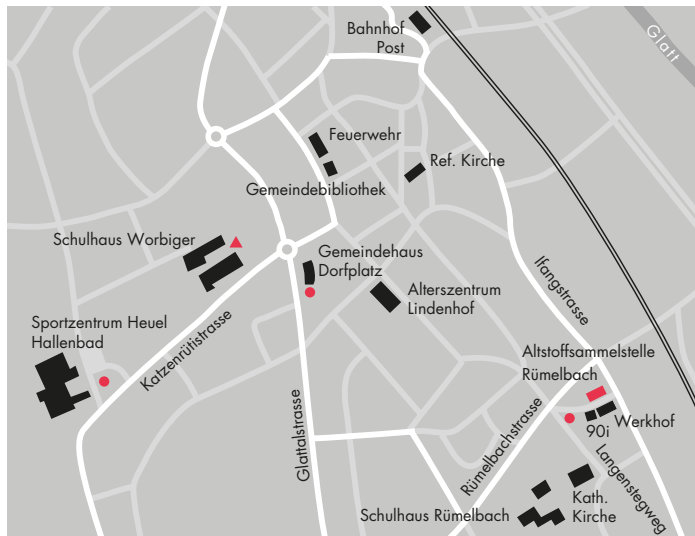

Altstoffsammelstelle Rümelbach

Ifangstrasse 86, 8153 Rümlang
Telefon 044 817 33 81

■ Die Altstoffsammelstelle Rümelbach ermöglicht den Einwohnerinnen und Einwohnern von Rümlang eine fachgerechte Entsorgung und das Trennen von Abfällen an einem zentralen Ort. Das Sammelstellen-Personal ist Ihnen dabei behilflich und beantwortet gerne Ihre Fragen.

Situationsbedingte Änderungen bleiben vorbehalten

Öffnungszeiten

Dienstag	15.30 – 18.30 Uhr
Donnerstag	15.30 – 18.30 Uhr
Samstag	8.30 – 14.00 Uhr

Geschlossene Tage

Do, 28. März (Gründonnerstag)	Di, 24. Dezember (Heiligabend)
Sa, 30. März (Ostersamstag)	Do, 26. Dezember (Stephanstag)
Do, 9. Mai (Auffahrt)	Di, 31. Dezember (Silvester)
Sa, 18. Mai (Pfingstsamstag)	Do, 2. Januar 2025 (Berchtoldstag)
Mo, 29. Juli – So, 11. August (Ferien)	

Nicht betreute Sammelstellen für *Glas*, *Aluminium* und *Weissblech*.
Batterien aus Haushaltungen (nur Dorfplatz und PP Hallenbad):

- Dorfplatz beim Gemeindehaus, Glatthalstrasse 201
- PP Hallenbad Heuel, Katzenrütistrasse 44
- Langenstegweg ▲ Repair-Café, Katzenrütistrasse 4